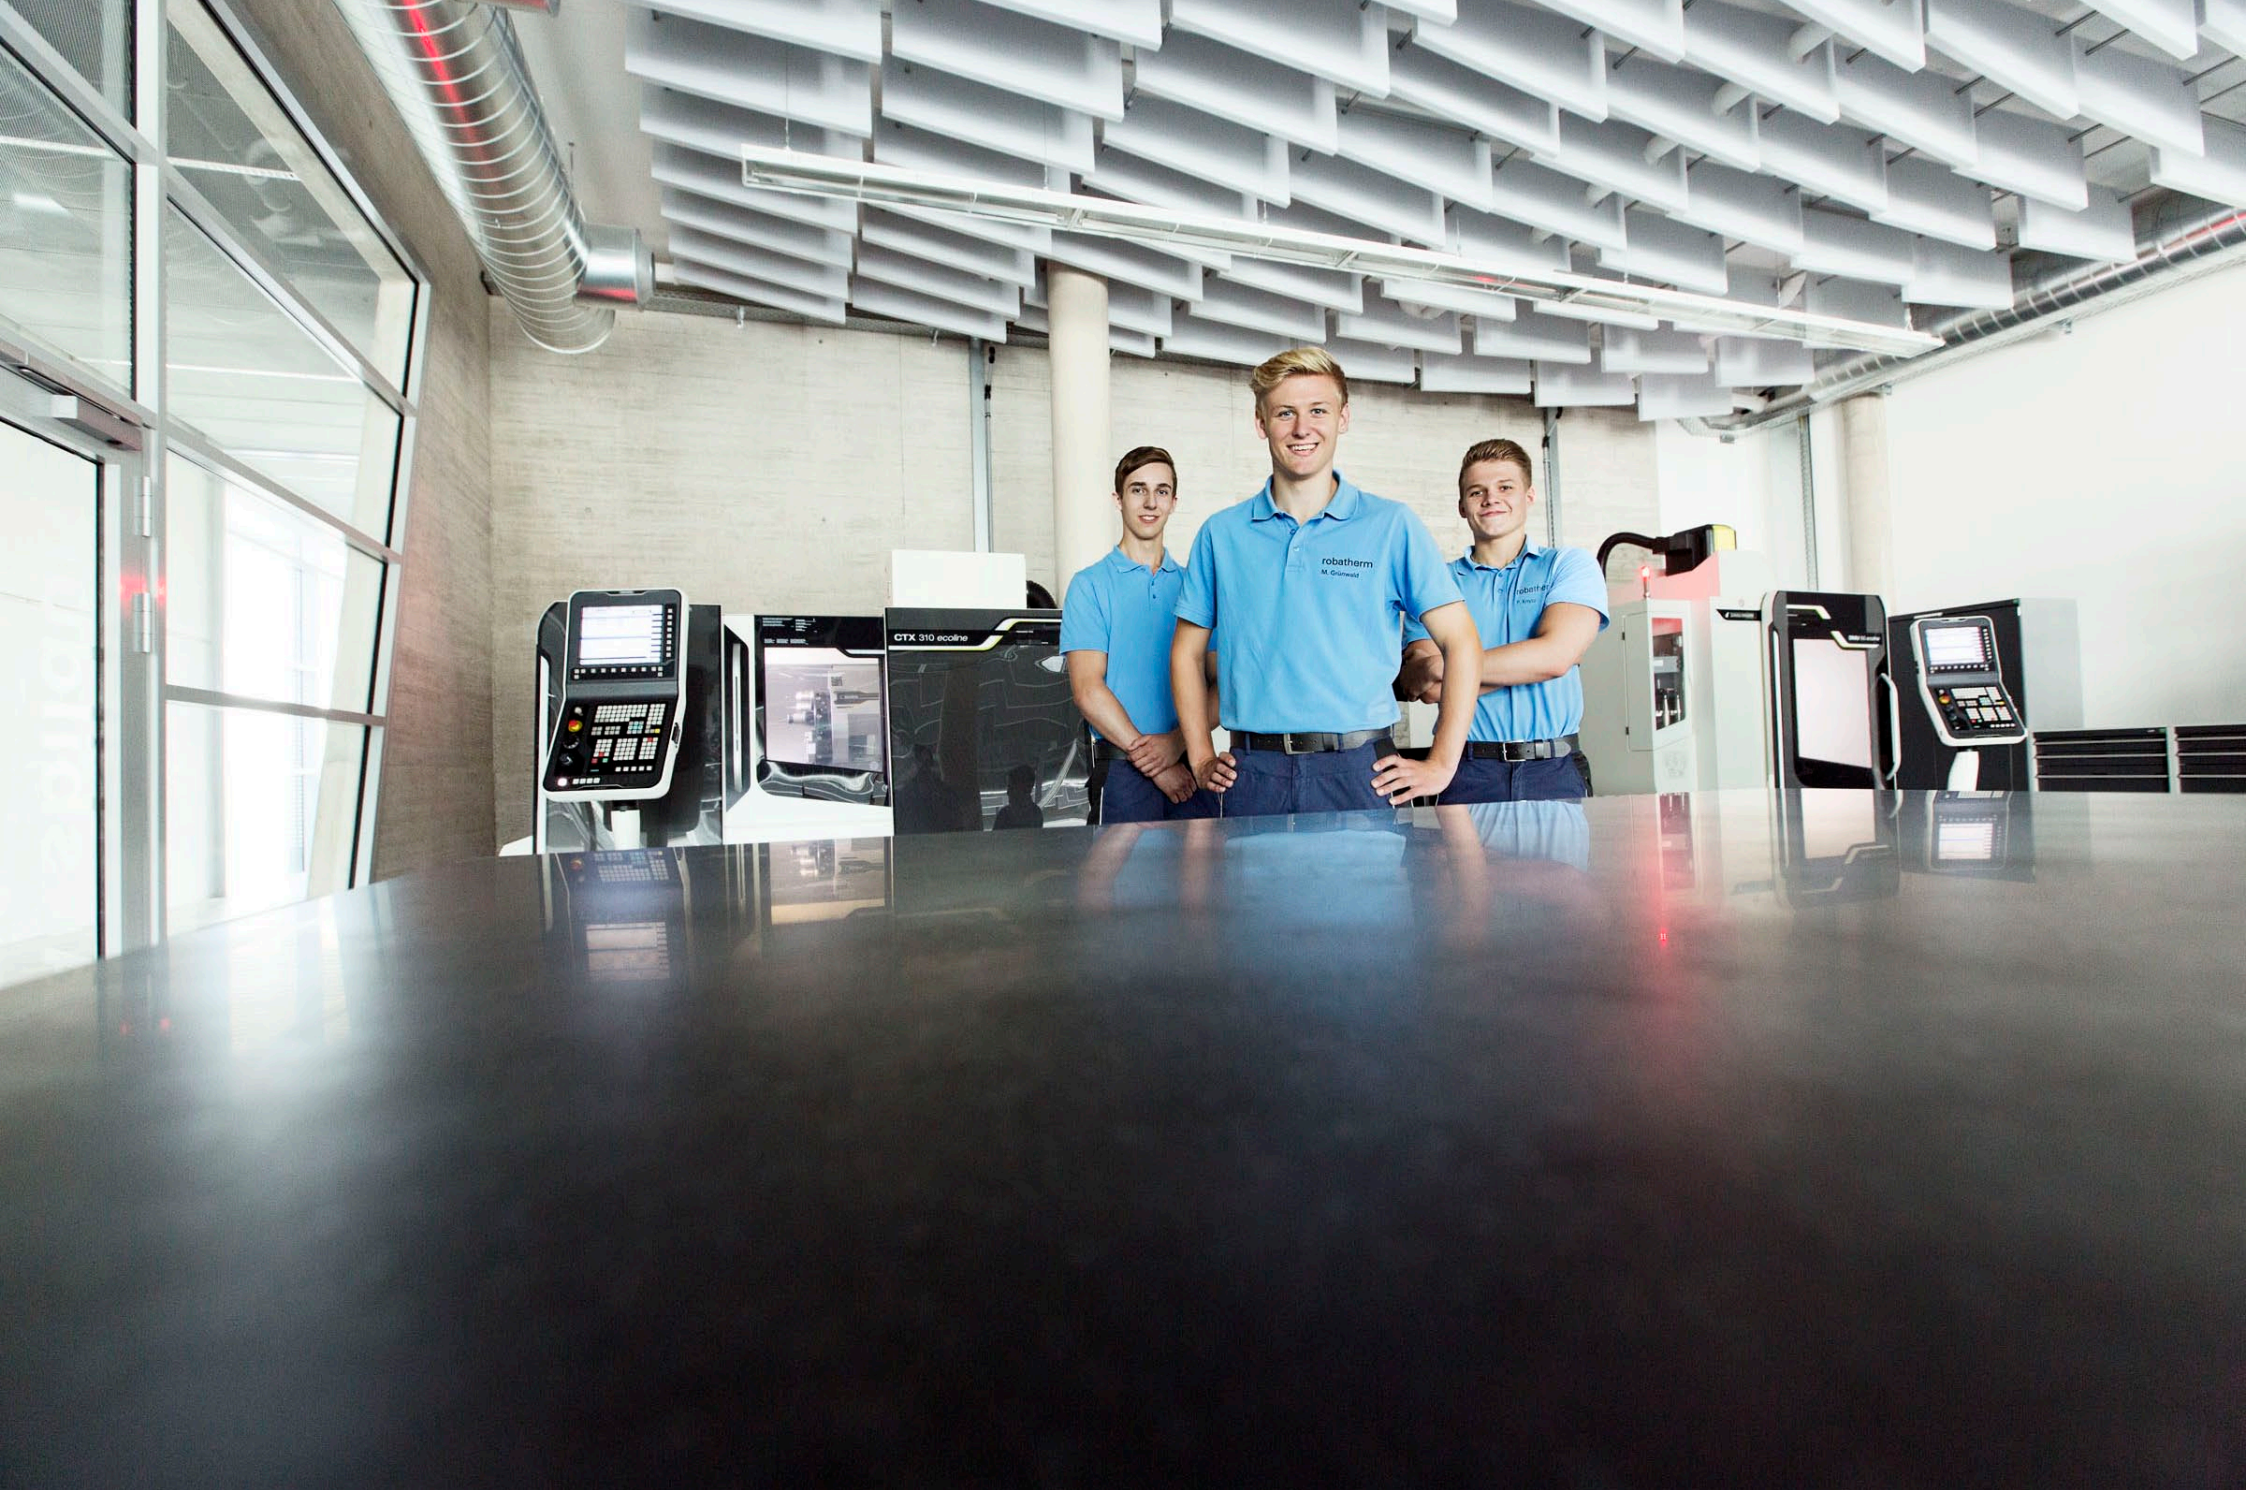

robatherm

M. Grünwald

GTX 310 eccoline